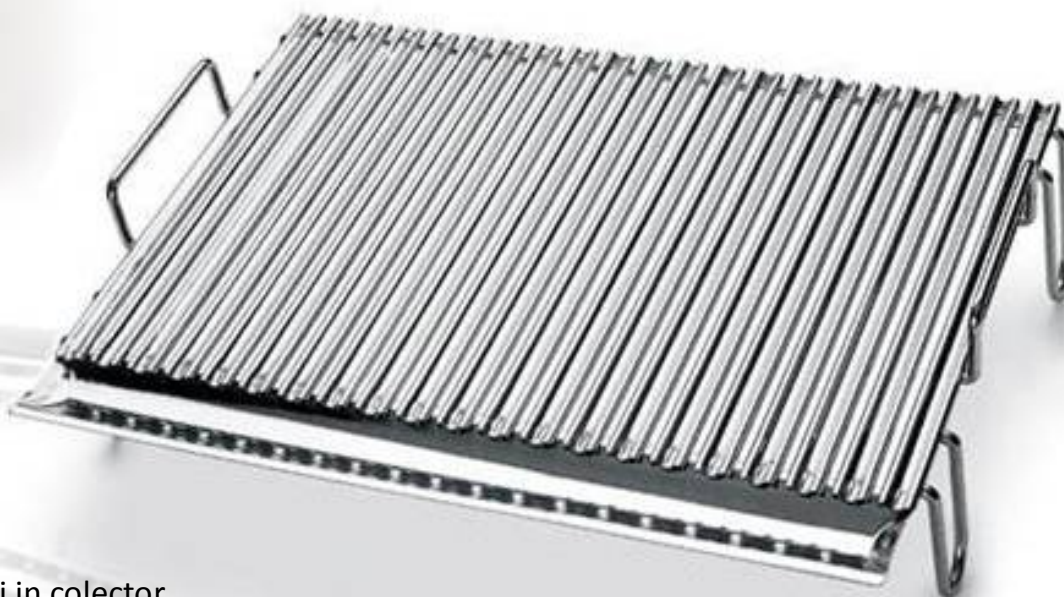

Detaliile fac diferenta!

INAINTE

DUPA

Grill special inox Made in Italy

- * conceput cu inclinatie pentru scurgerea grasimii in colector
- * gateste sanatos fara gudron si **improvizatii**
- * 85 x 40 reglabil cu manere

Grill special inox Made in Italy

- * conceput cu inclinatie pentru scurgerea grasimii in colector
- * gateste sanatos fara gudron si **improvizatii**
- * 60 x 45 cu picoare